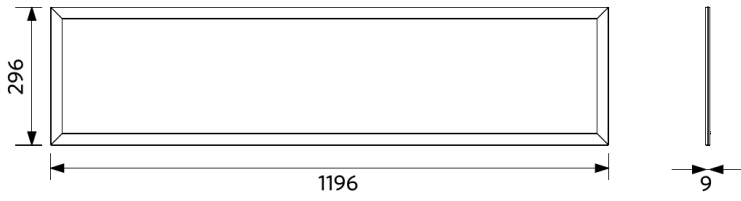

Anwendungsmöglichkeiten	
Betriebstemperatur	-20-+40°C
Anwendungstemperatur	+25°C
Lagertemperatur	-25-+50°C

ENERGY

OPPLE Lighting
542004069200

30
kWh/1000h

2019/2015

Produktmaße (mm)

LEDPanelRc-S5 Re295

LEDPanelRc-S5
Driver On/Off