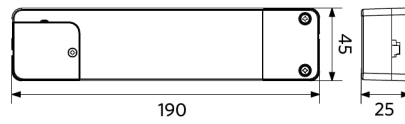

LEDPanelRc-S5
Driver Tunable White